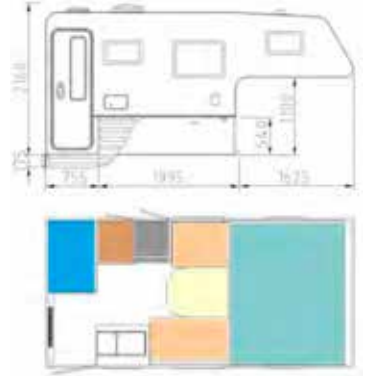

Camp 8 S SE

Sopii japanilaisiin ja eurooppalaisiin pick-upeihin, joissa lyhyt ohjaamo

	Camp 6 S SE	Camp 8 S	Camp 8 S SE
Sisäpituus	4040 mm	4300 mm	4300 mm
Ulkoleveys	2160 mm	2160 mm	2160 mm
Sisäleveys	2060 mm	2060 mm	2060 mm
Ulkokorkeus	2160 mm	2160 mm	2160 mm
Sisäkorkeus	1950 mm	1950 mm	1950 mm
Eristys (lattia/katto/seinä)	40/30/30 mm	40/30/30 mm	40/30/30 mm
Paino (ilman lisävarusteita)	730 kg	745 kg	760 kg
Vuode/alkovi	1600 x 2060 mm	1600 x 2060 mm	1600 x 2060
Varavuode (pöydän tilalle)	920/700 x 2000 mm	1050/1250 x 2000 mm	1180/880 x 2000 mm
Valaisinpisteet	9	9	10
Lukuvalo	kääntyvä, USB ja verkkotasku	kääntyvä, USB ja verkkotasku	kääntyvä, USB ja verkkotasku
Ikkuna	6	5	6
Korkeakaappi	2	1	1
Ovivarustus	ikkuna, hyttysovi, roskakori	ikkuna, hyttysovi, roskakori	ikkuna, hyttysovi, roskakori
Lattialämmitys (vesik.)	✓	✓	✓
WC	Thetford C223CS	Thetford C223CS	Thetford C223CS
Pesuallas	✓	✓	✓
Kattoikkuna (Heki mini)	✓	✓	✓
Kattoikkuna WC	✓	✓	✓
Suihku	✓	✓	✓
Jääkaappi	Dometic CRX 110	Dometic CRX 110	Dometic CRX 110
Liesi, 2-liekinen lasikannella	✓	✓	✓
Tiskiallas ja 2 vetolaatikkoa	✓	✓	✓
Vesisäiliö	78 l	78 l	78 l
Harmaavesisäiliö	45 l	45 l	45 l
Lämminvesivaraaja	✓	✓	✓
Sähköjärjestelmä	12 + 230 V	12 + 230 V	12 + 230 V
Akku 12V	Litium 160	Litium 160	Litium 160
Laturi 20 A	✓	✓	✓
Latausvahvistin Votronic 30 A	✓	✓	✓
Aurinkokenno, MPPT säädin	2 x 100 W	2 x 100 W	2 x 100 W
Liitäntäjohto	✓ 10m	✓ 10m	✓ 10m
Sähköpatruuna	✓	✓	✓
Lämmitin	Alde 3030	Alde 3030	Alde 3030
Paikka kaasupullolle	2 x 11/10 kg	2	2 x 11/10 kg
Bluetooth kaiutin	✓	✓	✓
Porras, taitettava	✓	✓	✓
Tukijalat	✓	✓	✓