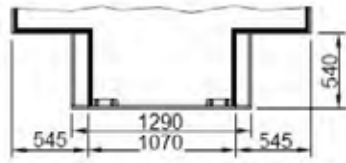

ECO 200

Sopii kaikkiin japanilaisiin ja eurooppalaisiin pick-upeihin, joissa lyhyt tai pitkä ohjaamo