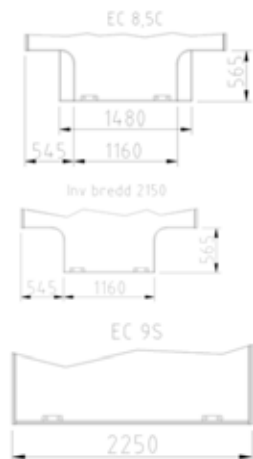

Camp 8,5 C

Sopii amerikkalaisiin pick-upeihin, joissa 5-8 jalan lava