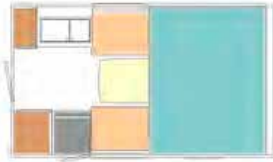

ECO 200

Sopii kaikkiin japanilaisiin ja eurooppalaisiin pick-upeihin, joissa lyhyt tai pitkä ohjaamo

Camp Compact

Sopii kaikkiin japanilaisiin ja eurooppalaisiin pick-upeihin, joissa lyhyt tai pitkä ohjaamo