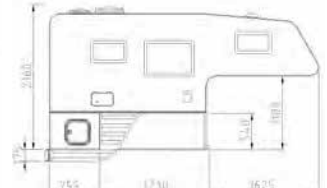

Camp 6 S

Sopii kaikkiin japanilaisiin ja eurooppalaisiin pick-upeihin, joissa pitkä ohjaamo

	ECO 200	Camp Compact	Camp 6 S
Sisäpituus	3600 mm	3840 mm	4040 mm
Ulkoleveys	2160 mm	2160 mm	2160 mm
Sisäleveys	2060 mm	2060 mm	2060 mm
Ulkokorkeus	2160 mm	2160 mm	2160 mm
Sisäkorkeus	1950 mm	1950 mm	1950 mm
Eristys (lattia/katto/seinä)	40/30/30 mm	40/30/30 mm	40/30/30 mm
Paino (ilman lisävarusteita)	610 kg	690 kg	723 kg
Vuode/alkovi	1600 x 2060 mm	1600 x 2000 mm	1600 x 2060 mm
Varavuode (pöydän tilalle)	860 x 2000 mm	735 x 2000 mm	1145 x 2000 mm
Valaisinpisteet	7	9	9
Lukuvalo	kääntyvä, USB ja verkkotasku	kääntyvä, USB ja verkkotasku	kääntyvä, USB ja verkkotasku
Ikkuna	3	5	5
Korkeakaappi	2	1	1
Ovivarustus	ikkuna, hyttysovi, roskakori	ikkuna, hyttysovi, roskakori	ikkuna, hyttysovi, roskakori
Lattialämmitys (vesikiertoinen)	-	✓	✓
WC	-	Thetford C223CS	Thetford C223CS
Pesuallas	-	✓	✓
Kattoikkuna (Heki mini)	✓	✓	✓
Kattoikkuna WC	-	✓	✓
Suihku	-	✓	✓
Jääkaappi	Dometic CRX 110	Dometic CRX 110	Dometic CRX 110
Dometic liesi, 2 liekkinen lasikannella	✓	✓	✓
Tiskiallas ja 2 vetolaatikkoa	✓	✓	✓
Vesisäiliö	78 l	78 l	78 l
Harmaavesisäiliö	jätessäkki	jätessäkki	45 l
Lämminvesivaraaja	-	✓	✓
Sähköjärjestelmä	12 + 230 V	12 + 230 V	12 + 230 V
Akku 12V	Litium 160	Litium 160	Litium 160
Laturi 20 A	✓	✓	✓
Latausvahvistin Votronic 30 A	✓	✓	✓
Aurinkokenno MPPT säätimellä	2 x 100 W	2 x 100 W	2 x 100 W
230V Liitäntäjohto	adapteri	✓ 10m	✓ 10m
Sähköpatruuna	-	✓	✓
Lämmitin	Trumatic Varioheat ECO CP Plus	Alde 3030	Alde 3030
Paikka kaasupullolle	2x 11/10 kg	2 x 11/10 kg	2 x 11/10 kg
Bluetooth kaiutin	✓	✓	✓
Porras, taitettava	✓	✓	✓
Tukijalat	✓	✓	✓