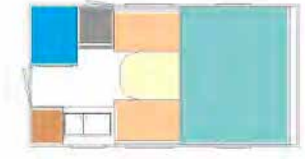

Camp 6 S

Sopii kaikkiin japanilaisiin ja eurooppalaisiin pick-upeihin, joissa pitkä ohjaamo

	ECO 200	Camp Compact	Camp 6 S
Sisäpituus	3600 mm	3840 mm	4040 mm
Ulkoleveys	2160 mm	2160 mm	2160 mm
Sisäleveys	2060 mm	2060 mm	2060 mm
Ulkokorkeus	2160 mm	2160 mm	2160 mm
Sisäkorkeus	1950 mm	1950 mm	1950 mm
Eristys (lattia/katto/seinä)	40/30/30 mm	40/30/30 mm	40/30/30 mm
Paino (ilman lisävarusteita)	610 kg	690 kg	723 kg
Vuode/alkovi	1600 x 2060 mm	1600 x 2000 mm	1600 x 2060 mm
Varavuode (pöydän tilalle)	860 x 2000 mm	735 x 2000 mm	1145 x 2000 mm
Valaisinpisteet	7	9	9
Lukuvalo	kääntyvä, USB ja verkkotasku	kääntyvä, USB ja verkkotasku	kääntyvä, USB ja verkkotasku
Ikkuna	3	5	5
Korkeakaappi	2	1	1
Ovivarustus	ikkuna, hyttysovi, roskakori	ikkuna, hyttysovi, roskakori	ikkuna, hyttysovi, roskakori
Lattialämmitys (vesikiertoinen)	-	✓	✓
WC	-	Thetford C223CS	Thetford C223CS
Pesuallas	-	✓	✓
Kattoikkuna (Heki mini)	✓	✓	✓
Kattoikkuna WC	-	✓	✓
Suihku	-	✓	✓
Jääkaappi	Dometic CRX 110	Dometic CRX 110	Dometic CRX 110
Dometic liesi, 2 liekkinen lasikannella	✓	✓	✓
Tiskiallas ja 2 vetolaatikkoa	✓	✓	✓
Vesisäiliö	78 l	78 l	78 l
Harmaavesisäiliö	jätessäkki	jätessäkki	45 l
Lämminvesivaraaja	-	✓	✓
Sähköjärjestelmä	12 + 230 V	12 + 230 V	12 + 230 V
Akku 12V	Litium 160	Litium 160	Litium 160
Laturi 20 A	✓	✓	✓
Latausvahvistin Votronic 30 A	✓	✓	✓
Aurinkokenno MPPT säätimellä	2 x 100 W	2 x 100 W	2 x 100 W
230V Liitäntäjohto	adapteri	✓ 10m	✓ 10m
Sähköpatruuna	-	✓	✓
Lämmitin	Trumatic Varioheat ECO CP Plus	Alde 3030	Alde 3030
Paikka kaasupullolle	2x 11/10 kg	2 x 11/10 kg	2 x 11/10 kg
Bluetooth kaiutin	✓	✓	✓
Porras, taitettava	✓	✓	✓
Tukijalat	✓	✓	✓