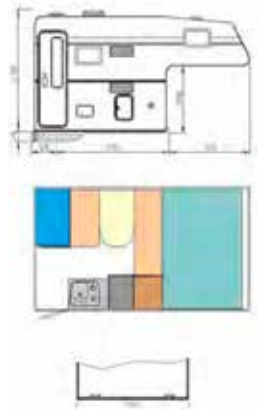

EC 9 S

VW Transporter tuplahytyillä

	EC 8 LH-2.1SE	EC 8,5 C	EC 8,5 SH - 2.15	EC 9 S
Sisäpituus	4300 mm	4000 mm	4320 mm	4260 mm
Ulkoleveys	2160 mm	2250 mm	2250 mm	2250 mm
Sisäleveys	2060 mm	2150 mm	2150 mm	2150 mm
Ulkokorkeus	2160 mm	2160 mm	2170 mm	2185 mm
Sisäkorkeus	1950 mm	1975 mm	1955 mm	1980 mm
Eristys (lattia/katto/seinä)	40/30/30 mm	40/30/30 mm	40/30/30 mm	40/30/30 mm
Paino (ilman lisävarusteita)	760 kg	760 kg	800 kg	855 kg
Vuode/alkovi	1600 x 2060 mm	1600 x 2150 mm	1600 x 2150 mm	1600 x 2150 mm
Varavuode (pöydän tilalle)	1200/900 x 2000 mm	830 x 2090 mm	1170 x 2090 mm	1200 x 1800 mm
Valaisinpisteet	10	9	9	10
Lukuvalo	kääntyvä, USB ja verkkotasku	kääntyvä, USB ja verkkotasku	kääntyvä, USB ja verkkotasku	kääntyvä, USB ja verkkotasku
Ikkuna	7	6	6	6
Korkeakaappi	1	1	2	1
Ovivarustus	ikkuna, hyttysovi, roskakori	ikkuna ja roskakori	ikkuna ja roskakori	ikkuna, hyttysovi, roskakori
Lattialämmitys (vesik.)	✓	✓	✓	✓
WC	Thetford C223CS	Dometic CTLP 4110	Dometic CTLP 4110	Thetford C223CS
Pesuallas	✓	✓	✓	✓
Kattoikkuna (Heki mini)	✓	✓	✓	✓
Kattoikkuna WC	✓	✓	✓	✓
Suihku	✓	✓	✓	✓
Jääkaappi	Dometic CRX 110	Dometic CRX 110	Dometic CRX 110	Dometic CRX 110
Liesi, 2 liekinen lasikannella	✓	✓	✓	✓
Tiskiallas ja 2 vetolaatikkoa	✓	✓	✓	✓
Vesisäiliö	60 l	60 l	60 l	60 l
Harmaavesisäiliö	45 l	jätessäkki	45 l	45 l
Lämminvesivaraaja	✓	✓	✓	✓
Sähköjärjestelmä	12 + 230 V	12 + 230 V	12 + 230 V	12 + 230 V
Akku 12V	Litium 125	Litium 125	Litium 125	Litium 125
Laturi 15 A	✓	✓	✓	✓
Latausvahvistin Votronic 30 A	✓	✓	✓	✓
Aurinkokenno, MPPT säädin	2 x 100 W	2 x 100 W	2 x 100 W	2 x 100 W
Liitäntäjohto	✓	✓	✓	✓
Sähköpatruuna	✓	✓	✓	✓
Lämmitin	Alde 3020	Alde 3020	Alde 3020	Alde 3020
Paikka kaasupullolle	2x 11/10 kg	2x 11/10 kg	2x 11/10 kg	2x 11/10 kg
Bluetooth kaiutin	✓	✓	✓	✓
Porras, taitettava	✓	✓	✓	✓
Tukijalat	✓	✓	✓	✓