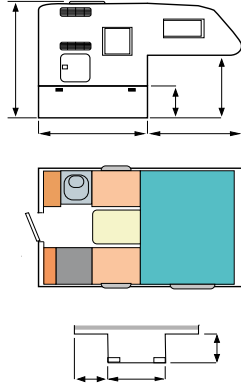

EC 4eco - 2,0

Sopii kaikkiin japanilaisiin ja euroopalaisiin pick-upeihin, joissa pitkä ohjaamo