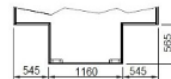

EC 8 LH - 2,1SE

Sopii japanilaisiin ja eurooppalaisiin pick-upeihin, joissa lyhyt ohjaamo

EC 8,5 C

Sopii amerikkalaisiin pick-upeihin, joissa 5-8 jalan lava

EC 8,5 SH - 2,15

Sopii amerikkalaisiin pick-upeihin, joissa 6,5 jalan lava

	EC 8 LH-2.1SE	EC 8,5 C	EC 8,5 SH - 2.15
Sisäpituus	4300 mm	4000 mm	4320 mm
Ulkoleveys	2160 mm	2250 mm	2250 mm
Sisäleveys	2060 mm	2150 mm	2150 mm
Ulkokorkeus	2160 mm	2160 mm	2170 mm
Sisäkorkeus	1950 mm	1975 mm	1955 mm
Eristys (lattia/katto/seinä)	40/30/30 mm	40/30/30 mm	40/30/30 mm
Paino (ilman lisävarusteita)	735 kg	742 kg	782 kg
Vuode/alkovi	1600 x 2060 mm	1600 x 2150 mm	1600 x 2150 mm
Varavuode (pöydän tilalle)	1200/900 x 2000 mm	900/1000 x 2090 mm	1200 x 2090 mm
Valaisinpisteet	10	9	9
Lukuvalo	kääntyvä, USB ja verkkotasku	kääntyvä, USB ja verkkotasku	kääntyvä, USB ja verkkotasku
Ikkuna	6	5	5
Korkeakaappi	1	1	2
Ovivarustus	ikkuna	ikkuna ja roskakori	ikkuna ja roskakori
Lattialämmitys (vesikiertoinen)	✓	✓	✓
WC	Thetford C223CS	Dometic CTLP 4110	Dometic CTLP 4110
Pesuallas	✓	✓	✓
Kattoikkuna (Heki mini)	✓	✓	✓
Kattoikkuna WC	✓	✓	✓
Suihku	✓	✓	✓
Jääkaappi	CR90 pakastinlokerolla	CR90 pakastinlokerolla	CR90 pakastinlokerolla
Liesi ja tiskiallas	2-liekinen lasikannella	2-liekinen lasikannella	2-liekinen lasikannella
Vesisäiliö	60 l	60 l	60 l
Harmaavesisäiliö	45 l	jätessäkki	45 l
Lämminvesivaraaja	✓	✓	✓
Sähköjärjestelmä	12 + 230 V	12 + 230 V	12 + 230 V
Akku 12V	Litium 125 (200 Ah)	Litium 125 (200Ah)	Litium 125 (200Ah)
Laturi 15 A	✓	✓	✓
Latausvahvistin Votronic 30 A	✓	✓	✓
Aurinkokenno MPPT säätimellä	2 x 100 W	2 x 100 W	2 x 100 W
Liitäntäjohto	✓	✓	✓
Sähköpatruuna	✓	✓	✓
Lämmitin	Alde 3020	Alde 3020	Alde 3020
Paikka kaasupullolle	2 x 6 kg	2 x 6 kg	2 x 6 kg
Valmius äänentoistolaitteelle	✓	✓	✓
Porras, taitettava	✓	✓	✓
Tukijalat	✓	✓	✓