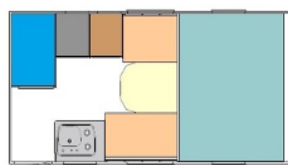

EC 8 LH - 2,1SE

Sopii japanilaisiin ja eurooppalaisiin pick-upeihin, joissa lyhyt ohjaamo