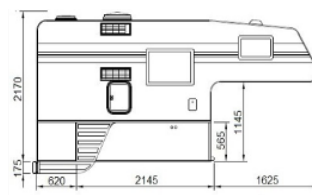

	EC 8 LH-2.1SE	EC 8,5 C	EC 8,5 SH - 2.15
Sisäpituus	4300 mm	4000 mm	4320 mm
Ulkoleveys	2160 mm	2250 mm	2250 mm
Sisäleveys	2060 mm	2150 mm	2150 mm
Ulkokorkeus	2160 mm	2160 mm	2170 mm
Sisäkorkeus	1950 mm	1975 mm	1955 mm
Eristys (lattia/katto/seinä)	40/30/30 mm	40/30/30 mm	40/30/30 mm
Paino (ilman lisävarusteita)	735 kg	742 kg	782 kg
Vuode/alkovi	1600 x 2060 mm	1600 x 2150 mm	1600 x 2150 mm
Varavuode (pöydän tilalle)	1200/900 x 2000 mm	900/1000 x 2090 mm	1200 x 2090 mm
Valaisinpisteet	10	9	9
Lukuvalo	kääntyvä, USB ja verkkotasku	kääntyvä, USB ja verkkotasku	kääntyvä, USB ja verkkotasku
Ikkuna	6	5	5
Korkeakaappi	1	1	2
Ovivarustus	ikkuna	ikkuna ja roskakori	ikkuna ja roskakori
Lattialämmitys (vesikiertoinen)	✓	✓	✓
WC	Thetford C223CS	Dometic CTLP 4110	Dometic CTLP 4110
Pesuallas	✓	✓	✓
Kattoikkuna (Heki mini)	✓	✓	✓
Kattoikkuna WC	✓	✓	✓
Suihku	✓	✓	✓
Jääkaappi	CR90 pakastinlokerolla	CR90 pakastinlokerolla	CR90 pakastinlokerolla
Liesi ja tiskiallas	2-liekinen lasikannella	2-liekinen lasikannella	2-liekinen lasikannella
Vesisäiliö	60 l	60 l	60 l
Harmaavesisäiliö	45 l	jätessäkki	45 l
Lämminvesivaraaja	✓	✓	✓
Sähköjärjestelmä	12 + 230 V	12 + 230 V	12 + 230 V
Akku 12V	Litium 125 (200 Ah)	Litium 125 (200Ah)	Litium 125 (200Ah)
Laturi 15 A	✓	✓	✓
Latausvahvistin Votronic 30 A	✓	✓	✓
Aurinkokenno MPPT säätimellä	2 x 100 W	2 x 100 W	2 x 100 W
Liitäntäjohto	✓	✓	✓
Sähköpatruuna	✓	✓	✓
Lämmitin	Alde 3020	Alde 3020	Alde 3020
Paikka kaasupullolle	2 x 6 kg	2 x 6 kg	2 x 6 kg
Valmius äänentoistolaitteelle	✓	✓	✓
Porras, taitettava	✓	✓	✓
Tukijalat	✓	✓	✓