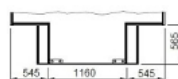

Sopii kaikkiin japanilaisiin ja euroopalaisiin pick-upeihin, joissa lyhyt ohjaamo

	EC 6SH-2.1SE	EC 7H-2.1	EC 8 LH-2.1
Sisäpituus	4040 mm	3840 mm	4020 mm
Ulkoleveys	2160 mm	2160 mm	2160 mm
Sisäleveys	2060 mm	2060 mm	2060 mm
Ulkokorkeus	2160 mm	2160 mm	2160 mm
Sisäkorkeus	1950 mm	1950 mm	1950 mm
Eristys (lattia/katto/seinä)	40/30/30 mm	40/30/30 mm	40/30/30 mm
Paino (ilman lisävarusteita)	725 kg	625 kg	725 kg
Vuode/alkovi	1600 x 2060 mm	1600 x 2060 mm	1600 x 2060 mm
Varavuode (pöydän tilalle)	920/760 x 2000 mm	760 x 2000 mm	1020/1100 x 2000 mm
Valaisinpiisteet	9	9	9
Lukuvalo	kääntyvä, USB ja verkkotasku	kääntyvä, USB ja verkkotasku	kääntyvä, USB ja verkkotasku
Ikkuna	6	5	5
Korkeakaappi	1	1	2
Ovivarustus	ikkuna	ikkuna ja roskakori	ikkuna ja roskakori
Lattialämmitys (vesikiertoinen)	✓	✓	✓
WC	Thetford C223CS	Dometic CTLP 4110	Dometic CTLP 4110
Pesuallas	✓	✓	✓
Kattoikkuna (Heki mini)	✓	✓	✓
Kattoikkuna WC	✓	✓	✓
Suihku	✓	-	✓
Jääkaappi	CR90 pakastinlokerolla	CR90 pakastinlokerolla	CR90 pakastinlokerolla
Liesi ja tiskiallas	2-liekinen lasikannella	2-liekinen lasikannella	2-liekinen lasikannella
Vesisäiliö	60 l	60 l	60 l
Harmaavesisäiliö	45 l	jätesäkki	45 l
Lämminvesivaraaja	✓	✓	✓
Sähköjärjestelmä	12 + 230 V	12 + 230 V	12 + 230 V
Akku 12V	Litium 125 (200Ah)	Litium 125 (200Ah)	Litium 125 (200Ah)
Laturi 15 A	✓	✓	✓
Latausvahvistin Votronic 30 A	✓	✓	✓
Aurinkokenno MPPT säätimellä	2 x 100 W	2 x 100 W	2 x 100 W
Liitäntäjohto	✓	✓	✓
Sähköpatruuna	✓	✓	✓
Lämmitin	Alde 3020	Alde 3020	Alde 3020
Paikka kaasupullolle	2 x 6 kg	2 x 6 kg	2 x 6 kg
Valmius äänentoistolaitteelle	✓	✓	✓
Porras, taitettava	✓	✓	✓
Tukijalat	✓	✓	✓

EC 8 LH - 2,1SE

Sopii japanilaisiin ja eurooppalaisiin pick-upeihin, joissa lyhyt ohjaamo

EC 8,5 C

Sopii amerikkalaisiin pick-upeihin, joissa 5-8 jalan lava

EC 8,5 SH - 2,15

Sopii amerikkalaisiin pick-upeihin, joissa 6,5 jalan lava