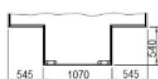

EC 8 LH - 2,1SE

Sopii japanilaisiin ja eurooppalaisiin pick-upeihin, joissa lyhyt ohjaamo