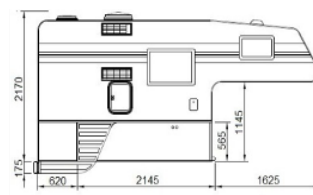

	EC 8 LH-2.1SE	EC 8,5 C	EC 8,5 SH - 2.15
Sisäpituus	4300 mm	4000 mm	4320 mm
Ulkoleveys	2160 mm	2250 mm	2250 mm
Sisäleveys	2060 mm	2150 mm	2150 mm
Ulkokorkeus	2160 mm	2160 mm	2170 mm
Sisäkorkeus	1950 mm	1975 mm	1955 mm
Eristys (lattia/katto/seinä)	40/30/30 mm	40/30/30 mm	40/30/30 mm
Paino (ilman lisävarusteita)	735 kg	742 kg	782 kg
Vuode/alkovi	1600 x 2060 mm	1600 x 2150 mm	1600 x 2150 mm
Varavuode (pöydän tilalle)	1200/900 x 2000 mm	900/1000 x 2090 mm	1200 x 2090 mm
Valaisinpisteet	10	9	9
Lukuvalo	kääntyvä, USB ja verkkotasku	kääntyvä, USB ja verkkotasku	kääntyvä, USB ja verkkotasku
Ikkuna	6	5	5
Korkeakaappi	1	1	2
Ovivarustus	ikkuna	ikkuna ja roskakori	ikkuna ja roskakori
Lattialämmitys (vesikiertoinen)	✓	✓	✓
WC	Thetford C223CS	Dometic CTLP 4110	Dometic CTLP 4110
Pesuallas	✓	✓	✓
Kattoikkuna (Heki mini)	✓	✓	✓
Kattoikkuna WC	✓	✓	✓
Suihku	✓	✓	✓
Jääkaappi	CR90 pakastinlokerolla	CR90 pakastinlokerolla	CR90 pakastinlokerolla
Liesi ja tiskiallas	2-liekinen lasikannella	2-liekinen lasikannella	2-liekinen lasikannella
Vesisäiliö	60 l	60 l	60 l
Harmaavesisäiliö	45 l	jätessäkki	45 l
Lämminvesivaraaja	✓	✓	✓
Sähköjärjestelmä	12 + 230 V	12 + 230 V	12 + 230 V
Akku 12V	Litium 125 (200 Ah)	Litium 125 (200Ah)	Litium 125 (200Ah)
Laturi 15 A	✓	✓	✓
Latausvahvistin Votronic 30 A	✓	✓	✓
Aurinkokenno MPPT säätimellä	2 x 100 W	2 x 100 W	2 x 100 W
Liitäntäjohto	✓	✓	✓
Sähköpatruuna	✓	✓	✓
Lämmitin	Alde 3020	Alde 3020	Alde 3020
Paikka kaasupullolle	2 x 6 kg	2 x 6 kg	2 x 6 kg
Valmius äänentoistolaitteelle	✓	✓	✓
Porras, taitettava	✓	✓	✓
Tukijalat	✓	✓	✓