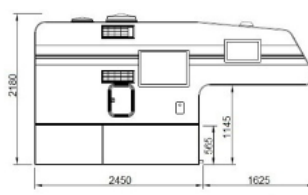

EC 8,5 C

Sopii amerikkalaisiin pick-upeihin, joissa 5-8 jalan lava