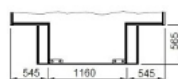

Sopii kaikkiin japanilaisiin ja euroopalaisiin pick-upeihin, joissa lyhyt ohjaamo

	EC 6SH-2.1SE	EC 7H-2.1	EC 8 LH-2.1
Sisäpituus	4040 mm	3840 mm	4020 mm
Ulkoleveys	2160 mm	2160 mm	2160 mm
Sisäleveys	2060 mm	2060 mm	2060 mm
Ulkokorkeus	2160 mm	2160 mm	2160 mm
Sisäkorkeus	1950 mm	1950 mm	1950 mm
Eristys (lattia/katto/seinä)	40/30/30 mm	40/30/30 mm	40/30/30 mm
Paino (ilman lisävarusteita)	725 kg	625 kg	725 kg
Vuode/alkovi	1600 x 2060 mm	1600 x 2060 mm	1600 x 2060 mm
Varavuode (pöydän tilalle)	920/760 x 2000 mm	760 x 2000 mm	1020/1100 x 2000 mm
Valaisinpiisteet	9	9	9
Lukuvalo	kääntyvä, USB ja verkkotasku	kääntyvä, USB ja verkkotasku	kääntyvä, USB ja verkkotasku
Ikkuna	6	5	5
Korkeakaappi	1	1	2
Ovivarustus	ikkuna	ikkuna ja roskakori	ikkuna ja roskakori
Lattialämmitys (vesikiertoinen)	✓	✓	✓
WC	Thetford C223CS	Dometic CTLP 4110	Dometic CTLP 4110
Pesuallas	✓	✓	✓
Kattoikkuna (Heki mini)	✓	✓	✓
Kattoikkuna WC	✓	✓	✓
Suihku	✓	-	✓
Jääkaappi	CR90 pakastinlokerolla	CR90 pakastinlokerolla	CR90 pakastinlokerolla
Liesi ja tiskiallas	2-liekinen lasikannella	2-liekinen lasikannella	2-liekinen lasikannella
Vesisäiliö	60 l	60 l	60 l
Harmaavesisäiliö	45 l	jätessäkki	45 l
Lämminvesivaraaja	✓	✓	✓
Sähköjärjestelmä	12 + 230 V	12 + 230 V	12 + 230 V
Akku 12V	Litium 125 (200Ah)	Litium 125 (200Ah)	Litium 125 (200Ah)
Laturi 15 A	✓	✓	✓
Latausvahvistin Votronic 30 A	✓	✓	✓
Aurinkokenno MPPT säätimellä	2 x 100 W	2 x 100 W	2 x 100 W
Liitäntäjohto	✓	✓	✓
Sähköpatruuna	✓	✓	✓
Lämmitin	Alde 3020	Alde 3020	Alde 3020
Paikka kaasupullolle	2 x 6 kg	2 x 6 kg	2 x 6 kg
Valmius äänentoistolaitteelle	✓	✓	✓
Porras, taitettava	✓	✓	✓
Tukijalat	✓	✓	✓

EC 8 LH - 2,1SE

Sopii japanilaisiin ja eurooppalaisiin pick-upeihin, joissa lyhyt ohjaamo

EC 8,5 C

Sopii amerikkalaisiin pick-upeihin, joissa 5-8 jalan lava

EC 8,5 SH - 2,15

Sopii amerikkalaisiin pick-upeihin, joissa 6,5 jalan lava