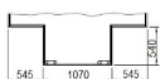

EC 8 LH - 2,1SE

Sopii japanilaisiin ja eurooppalaisiin pick-upeihin, joissa lyhyt ohjaamo