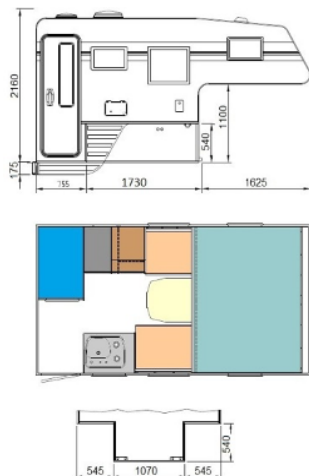

EC 6SH - 2,1SE

Sopii kaikkiin japanilaisiin ja euroopalaisiin pick-upeihin, joissa pitkä ohjaamo