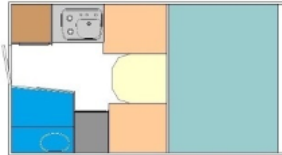

EC 8 LH - 2,1SE

Sopii japanilaisiin ja eurooppalaisiin pick-upeihin, joissa lyhyt ohjaamo

EC 8,5 C

Sopii amerikkalaisiin pick-upeihin, joissa 5-8 jalan lava

EC 8,5 SH - 2,15

Sopii amerikkalaisiin pick-upeihin, joissa 6,5 jalan lava