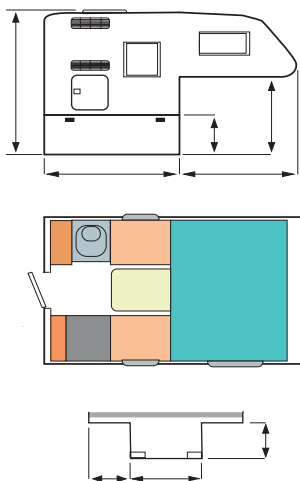

EC 6eco H - 2,1 A/B

Sopii kaikkiin japanilaisiin ja eurooppalaisiin pick-upeihin, joissa lyhyt tai pitkä ohjaamo

EC 6 SH - 2,1

Sopii kaikkiin japanilaisiin ja eurooppalaisiin pick-upeihin, joissa pitkä ohjaamo

	EC 4eco-2.0	EC 6eco H-2.1	EC 6 SH-2.1
Sisäpituus	2800 mm	3600 mm	3800 mm
Ulkoleveys	2080 mm	2160 mm	2160 mm
Sisäleveys	1980 mm	2060 mm	2060 mm
Ulkokorkeus	2160 mm	2160 mm	2160 mm
Sisäkorkeus	1950 mm	1950 mm	1950 mm
Eristys (lattia/katto/seinä)	40/30/30 mm	40/30/30 mm	40/30/30 mm
Paino (ilman lisävarusteita)	495 kg	580 kg	698 kg
Vuode/alkovi	1400 x 1980 mm	1600 x 2060 mm	1600 x 2060 mm
Varavuode (pöydän tilalle)	700 x 1920 mm	1200/900 x 2000 mm	970 x 2000 mm
Valaisinpisteet	6	7	9
Lukuvalo	kääntyvä, USB ja verkkotasku	kääntyvä, USB ja verkkotasku	kääntyvä, USB ja verkkotasku
Ikkuna	3	3	5
Korkeakaappi	1	2 (A), 1(B)	1
Ovivarustus	ikkuna ja roskakori	ikkuna ja roskakori	ikkuna ja roskakori
Lattialämmitys (vesikiertoinen)	-	-	✓
WC	-	-	Dometic CTLP 4110
Pesuallas	-	-	✓
Kattoikkuna (Heki mini)	✓	✓	✓
Kattoikkuna WC	-	-	✓
Suihku	-	-	✓
Jääkaappi	Dometic RM5380	CR90 pakastinlokerolla	CR90 pakastinlokerolla
Liesi ja tiskiallas	1-liekinen lasikannella	2-liekinen lasikannella	2-liekinen lasikannella
Vesisäiliö	10 l	60 l	60 l
Harmaavesisäiliö	jätäsäkki	jätäsäkki	45 l
Lämminvesivaraaja	-	-	✓
Sähköjärjestelmä	12 + 230 V	12 + 230 V	12 + 230 V
Akku 12V	80 Ah	Litium 125 (200Ah)	Litium 125 (200Ah)
Laturi 15 A	✓	✓	✓
Latausvahvistin Votronic 30 A	✓	✓	✓
Aurinkokenno MPPT säätimellä	100 W	2 x 100 W	2 x 100 W
230V Liitäntäjohto	✓	✓	✓
Sähköpatruuna	-	-	✓
Lämmitin	Trumatic Varioheat ECO CP Plus	Trumatic Varioheat ECO CP Plus	Alde 3020
Paikka kaasupullolle	6 kg	6 kg	2 x 6 kg
Valmius äänentoistolaitteelle	✓	✓	✓
Porras, taitettava	jakkara	✓	✓
Tukijalat	✓	✓	✓