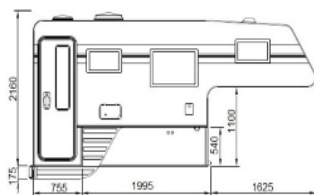

EC 8 LH - 2,1SE

Sopii japanilaisiin ja eurooppalaisiin pick-upeihin, joissa lyhyt ohjaamo