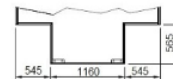

EC 8 LH - 2,1SE

Sopii japanilaisiin ja eurooppalaisiin pick-upeihin, joissa lyhyt ohjaamo

EC 8,5 C

Sopii amerikkalaisiin pick-upeihin, joissa 5-8 jalan lava

EC 8,5 SH - 2,15

Sopii amerikkalaisiin pick-upeihin, joissa 6,5 jalan lava

	EC 8 LH-2.1SE	EC 8,5 C	EC 8,5 SH - 2.15
Sisäpituus	4300 mm	4000 mm	4320 mm
Ulkoleveys	2160 mm	2250 mm	2250 mm
Sisäleveys	2060 mm	2150 mm	2150 mm
Ulkokorkeus	2160 mm	2160 mm	2170 mm
Sisäkorkeus	1950 mm	1975 mm	1955 mm
Eristys (lattia/katto/seinä)	40/30/30 mm	40/30/30 mm	40/30/30 mm
Paino (ilman lisävarusteita)	735 kg	742 kg	782 kg
Vuode/alkovi	1600 x 2060 mm	1600 x 2150 mm	1600 x 2150 mm
Varavuode (pöydän tilalle)	1200/900 x 2000 mm	900/1000 x 2090 mm	1200 x 2090 mm
Valaisinpisteet	10	9	9
Lukuvalo	kääntyvä, USB ja verkkotasku	kääntyvä, USB ja verkkotasku	kääntyvä, USB ja verkkotasku
Ikkuna	6	5	5
Korkeakaappi	1	1	2
Ovivarustus	ikkuna	ikkuna ja roskakori	ikkuna ja roskakori
Lattialämmitys (vesikiertoinen)	✓	✓	✓
WC	Thetford C223CS	Dometic CTLP 4110	Dometic CTLP 4110
Pesuallas	✓	✓	✓
Kattoikkuna (Heki mini)	✓	✓	✓
Kattoikkuna WC	✓	✓	✓
Suihku	✓	✓	✓
Jääkaappi	CR90 pakastinlokerolla	CR90 pakastinlokerolla	CR90 pakastinlokerolla
Liesi ja tiskiallas	2-liekinen lasikannella	2-liekinen lasikannella	2-liekinen lasikannella
Vesisäiliö	60 l	60 l	60 l
Harmaavesisäiliö	45 l	jätessäkki	45 l
Lämminvesivaraaja	✓	✓	✓
Sähköjärjestelmä	12 + 230 V	12 + 230 V	12 + 230 V
Akku 12V	Litium 125 (200 Ah)	Litium 125 (200Ah)	Litium 125 (200Ah)
Laturi 15 A	✓	✓	✓
Latausvahvistin Votronic 30 A	✓	✓	✓
Aurinkokenno MPPT säätimellä	2 x 100 W	2 x 100 W	2 x 100 W
Liitäntäjohto	✓	✓	✓
Sähköpatruuna	✓	✓	✓
Lämmitin	Alde 3020	Alde 3020	Alde 3020
Paikka kaasupullolle	2 x 6 kg	2 x 6 kg	2 x 6 kg
Valmius äänentoistolaitteelle	✓	✓	✓
Porras, taitettava	✓	✓	✓
Tukijalat	✓	✓	✓