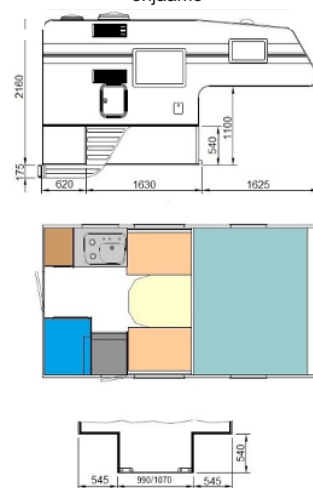

	EC 4eco-2.0	EC 6eco H-2.1	EC 6 SH-2.1
Sisäpituus	2800 mm	3600 mm	3800 mm
Ulkoleveys	2080 mm	2160 mm	2160 mm
Sisäleveys	1980 mm	2060 mm	2060 mm
Ulkokorkeus	2160 mm	2160 mm	2160 mm
Sisäkorkeus	1950 mm	1950 mm	1950 mm
Eristys (lattia/katto/seinä)	40/30/30 mm	40/30/30 mm	40/30/30 mm
Paino (ilman lisävarusteita)	495 kg	580 kg	698 kg
Vuode/alkovi	1400 x 1980 mm	1600 x 2060 mm	1600 x 2060 mm
Varavuode (pöydän tilalle)	700 x 1920 mm	1200/900 x 2000 mm	970 x 2000 mm
Valaisinpisteet	6	7	9
Lukuvalo	kääntyvä, USB ja verkkotasku	kääntyvä, USB ja verkkotasku	kääntyvä, USB ja verkkotasku
Ikkuna	3	3	5
Korkeakaappi	1	2 (A), 1(B)	1
Ovivarustus	ikkuna ja roskakori	ikkuna ja roskakori	ikkuna ja roskakori
Lattialämmitys (vesikiertoinen)	-	-	✓
WC	-	-	Dometic CTLP 4110
Pesuallas	-	-	✓
Kattoikkuna (Heki mini)	✓	✓	✓
Kattoikkuna WC	-	-	✓
Suihku	-	-	✓
Jääkaappi	Dometic RM5380	CR90 pakastinlokerolla	CR90 pakastinlokerolla
Liesi ja tiskiallas	1-liekinen lasikannella	2-liekinen lasikannella	2-liekinen lasikannella
Vesisäiliö	10 l	60 l	60 l
Harmaavesisäiliö	jätäsäkki	jätäsäkki	45 l
Lämminvesivaraaja	-	-	✓
Sähköjärjestelmä	12 + 230 V	12 + 230 V	12 + 230 V
Akku 12V	80 Ah	Litium 125 (200Ah)	Litium 125 (200Ah)
Laturi 15 A	✓	✓	✓
Latausvahvistin Votronic 30 A	✓	✓	✓
Aurinkokenno MPPT säätimellä	100 W	2 x 100 W	2 x 100 W
230V Liitäntäjohto	✓	✓	✓
Sähköpatruuna	-	-	✓
Lämmitin	Trumatic Varioheat ECO CP Plus	Trumatic Varioheat ECO CP Plus	Alde 3020
Paikka kaasupullolle	6 kg	6 kg	2 x 6 kg
Valmius äänentoistolaitteelle	✓	✓	✓
Porras, taitettava	jakkara	✓	✓
Tukijalat	✓	✓	✓